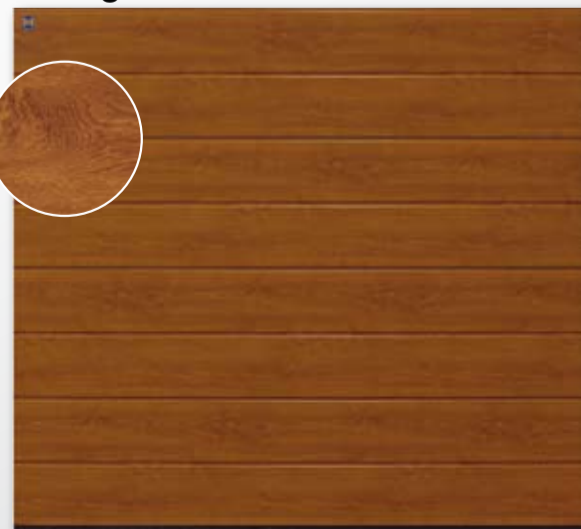

Decograin Golden Oak

RenoMatic Decograin w promocyjnych wymiarach 2375 × 2125 mm i 2500 × 2125 mm w cenie **2790 zł* bez VAT (3013 zł* z 8% VAT)** lub w promocyjnych wymiarach 3000 × 2125 mm i 3000 × 2250 mm w cenie **3070 zł* bez VAT (3316 zł* z 8% VAT)** oraz **RenoDoor Decograin** w promocyjnych wymiarach 1100 × 2100 mm w cenie **3950 zł* bez VAT (4266 zł* z 8% VAT)**.

Więcej informacji o ofercie bram garażowych i drzwi zewnętrznych firmy Hörmann – w katalogach produktów, u partnerów handlowych firmy Hörmann i na stronie internetowej www.hormann.pl

Drzwi zewnętrzne ThermoPro